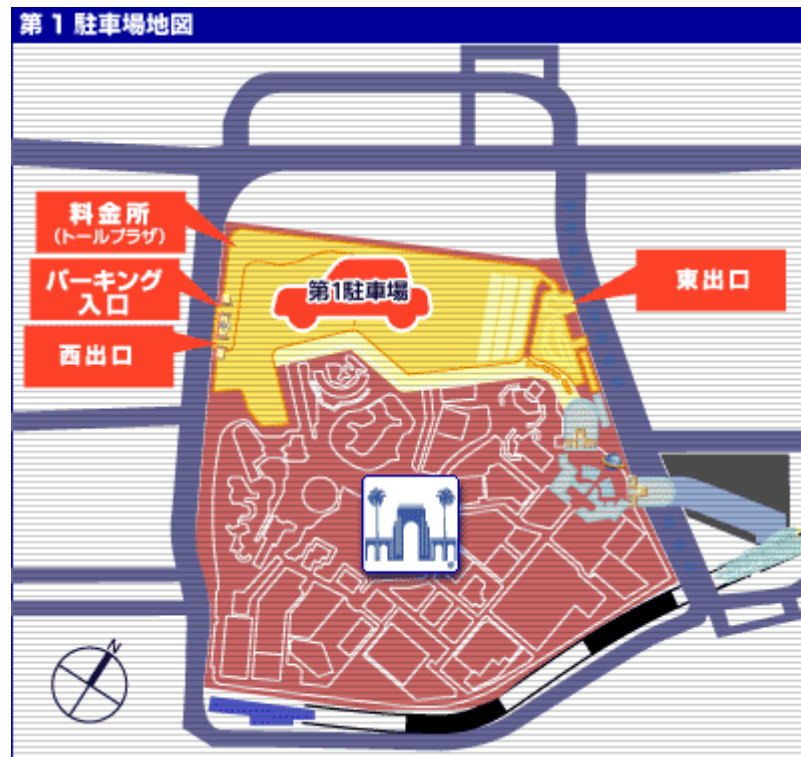

桜島側入り口

料金所？

正面

メインゲート横から見たテント

バス/タクシー出口=東出口？

メインサービスゲート=パーキング入り口？

正面

サウスウエストゲート=西出口？

正面

Source: USJ HP

ステージセット背面

準備中のライブ会場